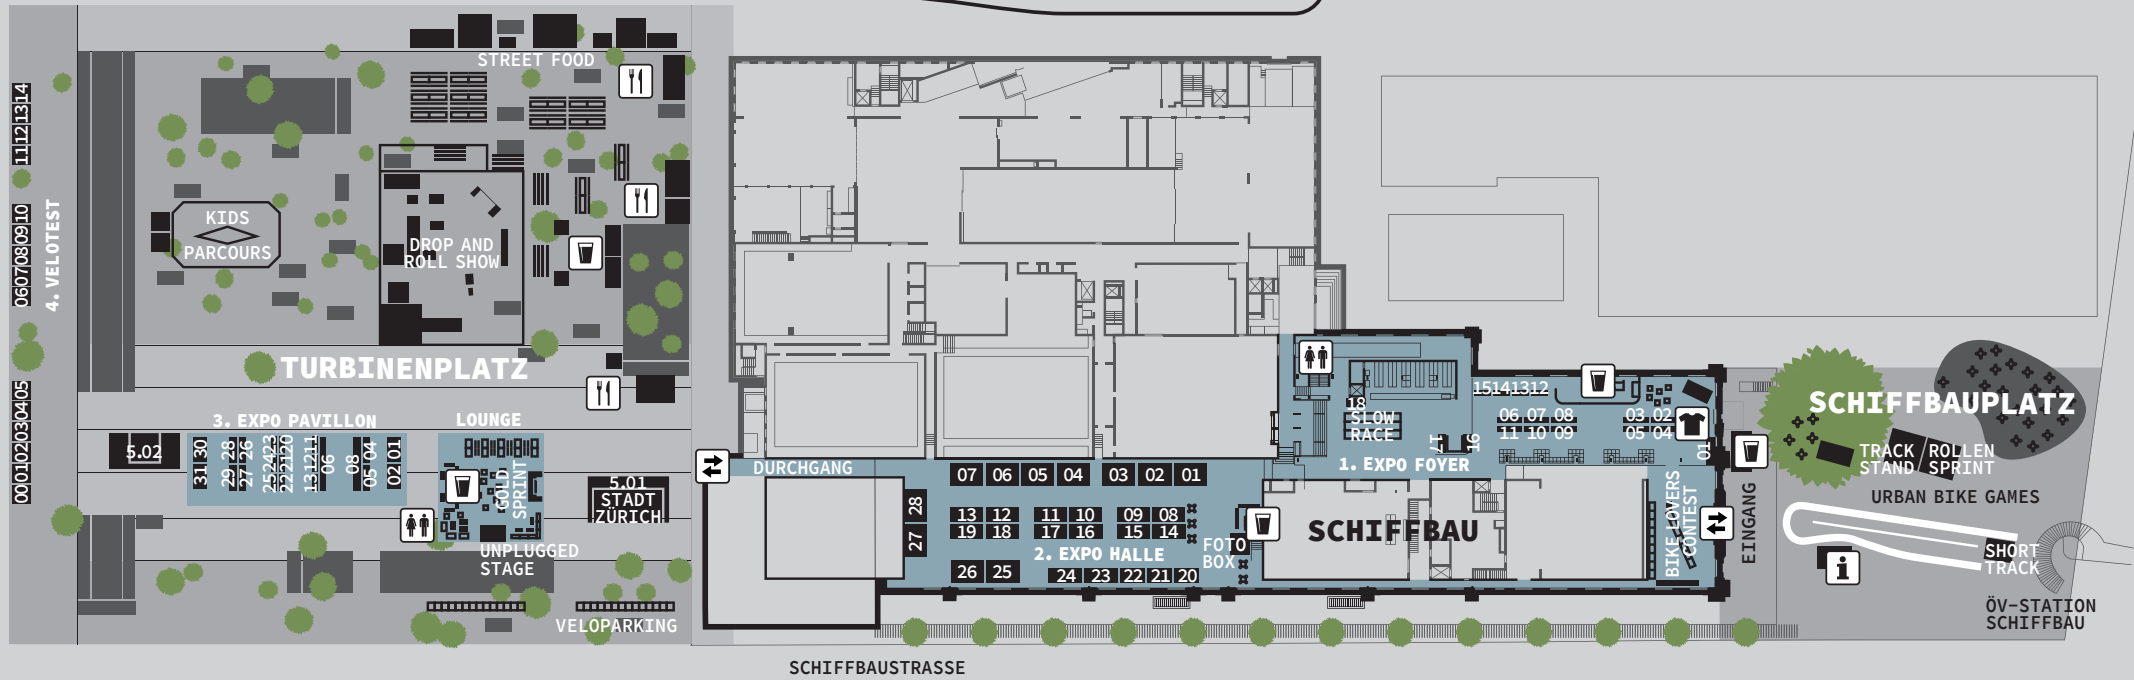

URBAN BIKE FESTIVAL

TESTSTRECKEN
← PFINGSTWEIDPARK GIESSEREISTRASSE →

- INFO
- FOOD
- BAR
- WC
- EIN-/AUSGANG
- FESTIVAL-SHOP